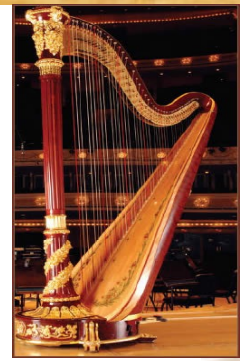

Les cordes

Frottées (_____, _____,
_____,
_____,

Pincées : _____ et _____