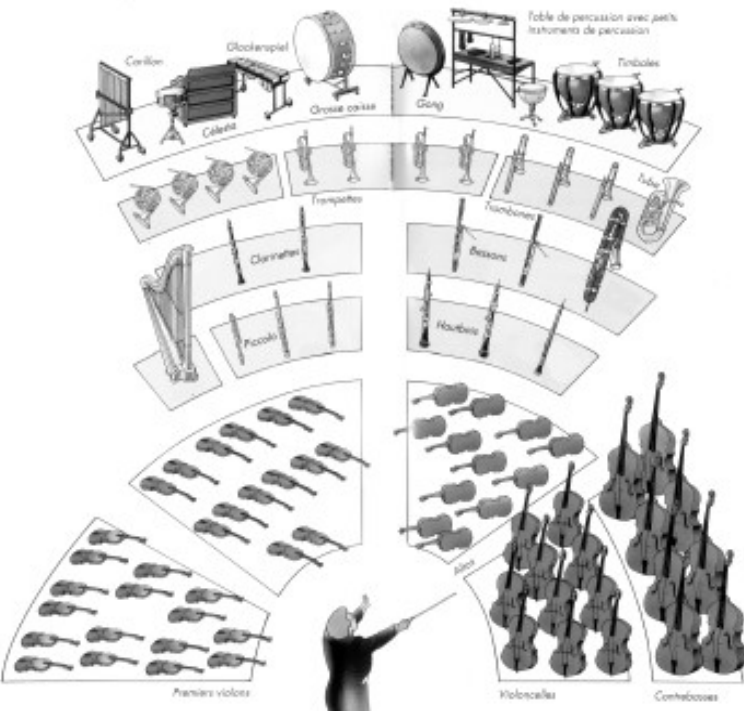

*Peer Gynt* est une suite pour orchestre, *Dans le hall du roi de la montagne* est une des danses qui la composent.

Une suite est une composition instrumentale dont les mouvements sont constitués de formes de danses stylisées. Son origine remonte à l'époque *baroque*, mais elle fut utilisée jusqu'au XXème siècle.

Cette pièce est jouée par un

La structure est basée sur la  
d'un

A chaque répétition, certains éléments de ce thème sont modifiés suivant le **principe d'accumulation**.

Le tempo \_\_\_\_\_

La nuance \_\_\_\_\_  
(on dit \_\_\_\_\_).

L'orchestre s'étoffe peu à peu et chaque famille d'instruments entre successivement.

## **Exercice à réaliser sur le dessin ci dessus.**

Colorie en vert la famille des cordes (frottées et pincées), en rouge la famille des vents bois, en bleu la famille des vents cuivres et en jaune les percussions.